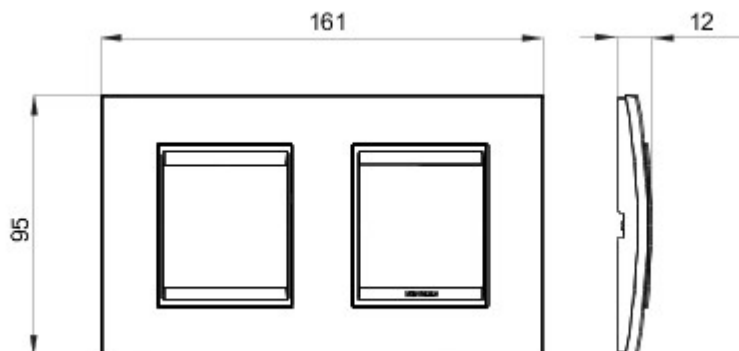

A Chorus szerelvényekhez illeszkedő, különböző formájú, színű, alapanyagú és felületű díszítőkeretek széles választéka. A sorozat hat különböző kivitelezésű díszítőkeretet tartalmaz (ONE, GEO, LUX, ART, ICE és ICE Touch) a téglalap alakú szerelvénydobozokhoz legfeljebb 12 modulós férőhelyes változatban, és három különböző kivitelezésű díszítőkeretet tartalmaz (ONE International, GEO International és LUX International) a kerek / négyzet alakú szerelvénydobozokhoz, egyszeres, vagy többszörös vízszintes / függőleges modularitással, 2-től 2 + 2 + 2 + 2 modulúig. A Chorus szerelvények minden díszítőkerete ugyanazokat a szerelőkereteket használja, anélkül, hogy további adapterekre lenne szükség a beszereléshez. A sorozat tartalmaz még teli díszítőkereteket, IP55 vízmentes díszítőkereteket és önálló díszítőkereteket.

Terméksalád	LUX International	Leírás	2+2 férőhely
Leírás	Vízszintes	Szín	Palaszürke
Alapanyag	Technopolimer	Felület	Fényes
A következő cikkszámokhoz	GW16821, GW16822, GW16823	Izzóhuzalos vizsgálat:	650°C
Hőállóság (golyós nyomópróba)	70°C	Szabvány	EN 60669-1
Elektronikai kód	0110		

DIMENSIONAL

TECHNICAL SYMBOLOGY

STANDARDS/APPROVALS